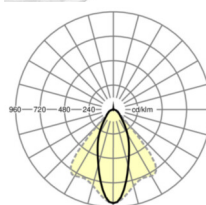

электротехника

Балласт	Электронный драйвер (1 штука)
Мощность системы	37W
сетевое напряжение	230V/50Hz
класс энергосбережения/Источник света	D

Оптика

Оснастка	LED, цветопередача/оттенок света CRI ≥ 80 / 4000K
Допуск для координаты цветности (MacAdam)	3SDCM
Фотобиологическая безопасность (светильник)	RG1
Номинальный световой поток	6106lm
Срок службы LED	50000h L80/B10 (Tq 40°C)
светоотдача светильников	163lm/W
Угол излучения	40° (C0) / 85° (C90)
UGR поп./вдоль	18.7 / 20.5

Механика

цвет корпуса	белый стандартный для электротехники RAL 9016
размеры (LxWxH/DxH)	1531mm x 55mm x 37mm
вес (нетто)	1.9kg
Вид монтажа	сборка трековых систем, световая структура

DEEP-LINK

<https://www.regiolux.de/ru/article/19422004020>

Ссылка	LED 6000lm 840
ηLB	100 %
Φ ↓/↑	99 % / 1 %
UGR поп./вдоль	18.7 / 20.5

размеры

L	1531 mm	Длина
B	55 mm	Ширина
H	37 mm	Высота